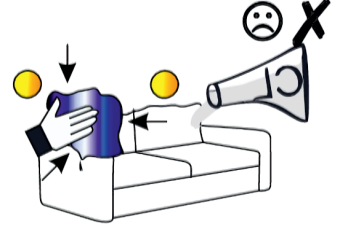

D - Montageanleitung GB - Assembly instructions NL - Handleiding voor de montage
PL - Instrukcja montazu TR - Montaj talimatu RU - Инструкция по монтажу
RO - Instructiuni de montaj IT - Istruzioni di montaggio FR - Notice de montage
SK - Navod na monta CZ - Monta ni navod HU - Szerelesi utmutato HR - Upute za montažu
SI - Navodila za montažo BG - Инструкция за сглобяване

Name-Naam-Nazwa-Isim-Название-Nume-Nome-Nom-Názov-Název-Nev-Ime-Име

ЛОНДОН 2L.5R/2R.5L

Service-Dienstverlening-Serwis-Servis-Сервисная служба-Serviciu-Servizio-Služby-Szerviz-Storitev-Обслужване

Тур-Туре-Тир-Тип-Tastati-Tipo-Tipus

C1	F1	L4
C2	F2	L5
E1	N1	L6
E2	N2	L7
E3	L1	
E4	L2	
E5	L3	

Serien-/Chargen-Nr.-